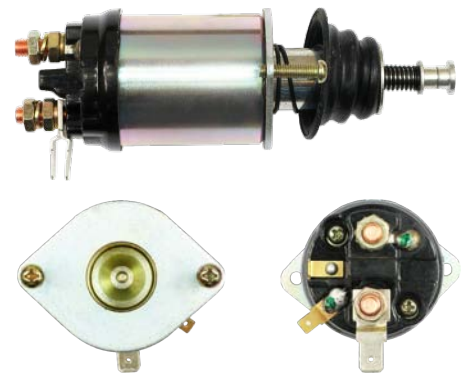

For: Bosch 0001107071, 0001107070

SS0154

Cross: Bosch 0331302010, 0331302011, 0331302030

AS UD10477SS, **VOLVO** 240623, 241675, 241889

Voltage 12, **B+** M8, **Coil bolt** M8

For: Bosch 0001107024, 0001109029, 0001208006, 0001208014, 0001208029, 0001211001, 0001211002, 0001211004, 0001211005, 0001211012, 0001211013 ...