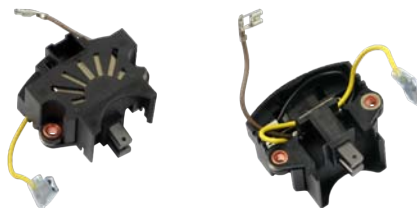

Poszerzyliśmy ofertę o następujące produkty naszej marki:

ABH2003

Cross: Hitachi L150-43301
CARGO 133327, ISUZU 8-94223965-0
Voltage. 12

For: Hitachi LR150206, LR155133E, LR160147E, LR160146B, LR150212B, LR16096B, LR150201, LR16092C, LR150202, LR150136C, LR16067B ...

ARC6066

Cross: Denso
MOBILETRON RN-67, AS UD10918ARC
B+ 44.4, **B+thread** M8, **O.D.** 134, **Diode Amp.** 50, **Diodes** 12

For: Denso 1042106270, 1042106182, 1042106181, 1042106220, 1042106180, 1042106340, 1042106670

ARE3109

Cross: Valeo 593135
MOBILETRON VR-PR7736
Voltage 12

For: Valeo A13N234, A13N259, A13N285

AR1007

Cross: Delco
AS UD01196AR

O.D. 99, **Shaft L.** 149, **Thread** M17-1.5
For: Delco 96206871

ARE0160

Cross: Bosch F00M144191, F00M1441913VT
TRANSPO IB314, IB696, AS UD01012ARE
Voltage 12

AR3021

Cross: Valeo
AS UD01187AR, UD01104AR, RS 1166-023RS

O.D. 89.5, **Shaft L.** 149, **Thread** M17-1.5

For: Valeo A13N234

ARE2072

Cross: Hitachi
TRANSPO IH741, **MOBILETRON** VR-H2000-73
Voltage 12

For: Hitachi LR1110725, LR1110725B, LR1110725BR, LR1110724, LR1110724BR, LR1110724C