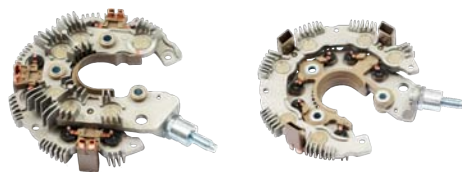

Poszerzyliśmy ofertę o następujące produkty naszej marki:

ABH2003

Cross: Hitachi L150-43301
CARGO 133327, ISUZU 8-94223965-0
Voltage. 12

For: Hitachi LR150206, LR155133E, LR160147E, LR160146B, LR150212B, LR16096B, LR150201, LR16092C, LR150202, LR150136C, LR16067B ...

ARC6066

Cross: Denso
MOBILETRON RN-67, AS UD10918ARC
B+ 44.4, **B+thread** M8, **O.D.** 134, **Diode Amp.** 50, **Diodes** 12

For: Denso 1042106270, 1042106182, 1042106181, 1042106220, 1042106180, 1042106340, 1042106670

ARE3109

Cross: Valeo 593135
MOBILETRON VR-PR7736
Voltage 12

For: Valeo A13N234, A13N259, A13N285

AR1007

Cross: Delco
AS UD01196AR

O.D. 99, **Shaft L.** 149, **Thread** M17-1.5
For: Delco 96206871

ARE0160

Cross: Bosch F00M144191, F00M1441913VT
TRANSPO IB314, IB696, AS UD01012ARE
Voltage 12

AR3021

Cross: Valeo
AS UD01187AR, UD01104AR, RS 1166-023RS

O.D. 89.5, **Shaft L.** 149, **Thread** M17-1.5

For: Valeo A13N234

ARE2072

Cross: Hitachi
TRANSPO IH741, **MOBILETRON** VR-H2000-73
Voltage 12

For: Hitachi LR1110725, LR1110725B, LR1110725BR, LR1110724, LR1110724BR, LR1110724C