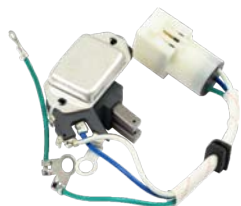

Poszerzyliśmy ofertę o następujące produkty naszej marki:

ABH2003

Cross: Hitachi L150-43301
CARGO 133327, ISUZU 8-94223965-0
Voltage. 12

For: Hitachi LR150206, LR155133E, LR160147E, LR160146B, LR150212B, LR16096B, LR150201, LR16092C, LR150202, LR150136C, LR16067B ...

ARC6066

Cross: Denso
MOBILETRON RN-67, AS UD10918ARC
B+ 44.4, **B+thread** M8, **O.D.** 134, **Diode Amp.** 50, **Diodes** 12

For: Denso 1042106270, 1042106182, 1042106181, 1042106220, 1042106180, 1042106340, 1042106670

ARE3109

Cross: Valeo 593135
MOBILETRON VR-PR7736
Voltage 12

For: Valeo A13N234, A13N259, A13N285

AR1007

Cross: Delco
AS UD01196AR

O.D. 99, **Shaft L.** 149, **Thread** M17-1.5
For: Delco 96206871

ARE0160

Cross: Bosch F00M144191, F00M1441913VT
TRANSPO IB314, IB696, AS UD01012ARE
Voltage 12

AR3021

Cross: Valeo
AS UD01187AR, UD01104AR, RS 1166-023RS

O.D. 89.5, **Shaft L.** 149, **Thread** M17-1.5

For: Valeo A13N234

ARE2072

Cross: Hitachi
TRANSPO IH741, **MOBILETRON** VR-H2000-73
Voltage 12

For: Hitachi LR1110725, LR1110725B, LR1110725BR, LR1110724, LR1110724BR, LR1110724C