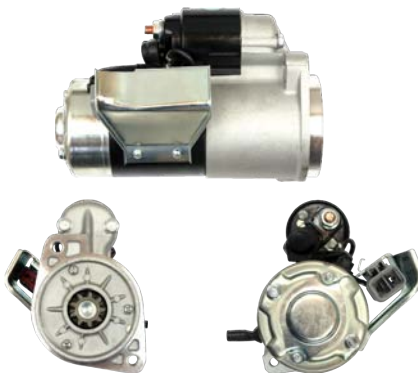

Zapraszamy do korzystania z e-sklepu www.as-pl.com

Poszerzyliśmy ofertę o następujące produkty naszej marki:

S0404

Cross: Bosch 6004AA0004
NISSAN 23300-5M000, **WAI** 17812N
Size A 70, **Size B** 13, **Voltage** 12, **No./mount. holes** 2, **No./mount. holes with thread** 1, **No./teeth (fits into)** 8, **rotation** CW

S2030

Cross: Hitachi S114-887
RENAULT 8200718435, **WOODAUTO** STR72124
Size A 68, **Size B** 11, **Power** 1.40, **Voltage** 12, **No./mount. holes** 3, **No./mount. holes with thread** 0, **No./teeth (fits into)** 11, **rotation** CW
For: MARUSSIA, RENAULT

S0407

Cross: Bosch F005M00006, 9000061018
MITSUBISHI AW343141, MD373135, **WAI** 17731N
Size A 71, **Size B** 12, **Voltage** 12, **No./mount. holes** 2, **No./mount. holes with thread** 1, **No./teeth (fits into)** 8, **rotation** CW
For: MITSUBISHI