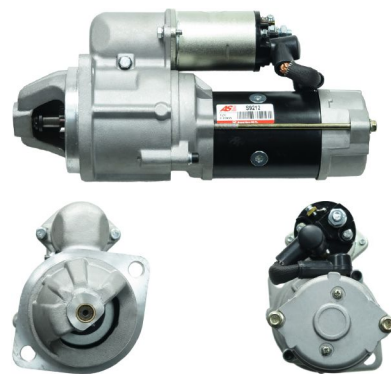

Poszerzyliśmy ofertę o następujące produkty naszej marki:

**S2058**

**Cross:** Hitachi S25-110F, S25-110, S25-110A  
**CARGO** 110616, **AS-PL** UD11154S  
**Size A** 104.50, **Size B** 33.00, **Power** 4.5, **Voltage** 24,  
**No./mount. holes** 3, **No./mount. holes with thread** 0,  
**No./teeth** 11, rotation CW  
**For:** NISSAN

**S6167**

**Cross:** Denso 128000-5500  
**CARGO** 114823, **AS-PL** UD12051S  
**Size A** 66.00, **Size B** 18.40, **Power** 0.6, **Voltage** 12,  
**No./mount. holes** 3, **No./mount. holes with thread** 0,  
**No./teeth** 9, rotation ACW  
**For:** CUB CADET, JOHN DEERE, KAWASAKI, KUBOTA

**S9212**

**Cross:** Nikko 0-23000-0171, 0-23000-0170  
**AS-PL** UD11088S, **KOMATSU** 600-813-1730  
**Size A** 20.00, **Size B** 94.60, **Power** 2.2, **Voltage** 12,  
**No./mount. holes** 2, **No./mount. holes with thread** 0,  
**No./teeth** 9, rotation CW  
**For:** KOMATSU

**S5194**

**Cross:** Mitsubishi M003T67671, 32A66-00301  
**AS-PL** UD11146S, **CASCO** CST35233  
**Size A** 82.00, **Size B** 23.50, **Power** 3.0, **Voltage** 12,  
**No./mount. holes** 2, **No./mount. holes with thread** 0,  
**No./teeth** 10, rotation CW  
**For:** MITSUBISHI