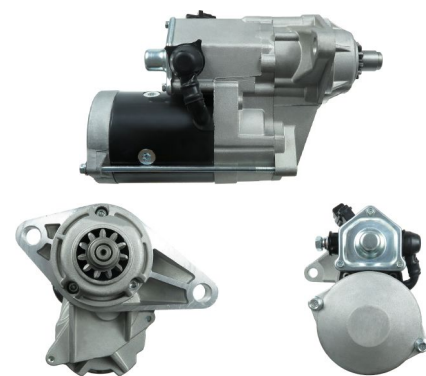

### A0449

**Cross:** Bosch 9120080182R, 0120489032  
**AS-PL** UD12267A, UD12237A, **CUMMINS** 3353590  
**Size B** 80.20

**For:** KOMATSU, MASSEY FERGUSON, MERCEDES BENZ TRUCKS & BUSES

**In offer also:** A0020

### S111

**Cross:** Delco 10479652, 19080009, 35009VL  
**AS-PL** UD12346S, **DIXIE** TS-1760

**Size A** 88.80, **Size B** 45.60, **Power** 4.0, **Voltage** 24,  
**No./mount. holes** 3, **No./mount. holes with thread** 0,  
**No./teeth** 9, rotation CW

### S6147

**Cross:** Denso 228000-8180, 228000-8181, 228000-8182  
**AS-PL** UD11131S, **DIXIE** S-80086, 246-30138

**Size A** 93.80, **Size B** 45.50, **Power** 3.0, **Voltage** 12,  
**No./mount. holes** 2, **No./mount. holes with thread** 0,  
**No./teeth** 11, rotation ACW

### A4112

**Cross:** Magneti Marelli 63377465, 063377465010  
**AS-PL** UD12213A, **CASCO** CAL30605GS

**Size B** 14.20, **Size C** 83.90, **Voltage** 24, **Amp.** 55

**For:** CATERPILLAR, TEREX