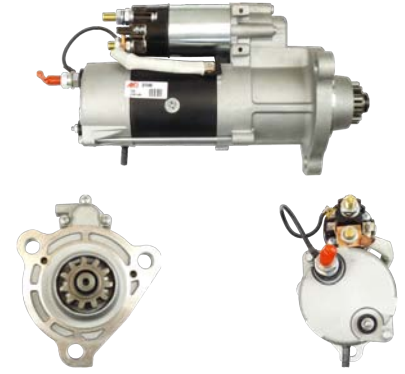

Poszerzyli my ofertę o następujące produkty naszej marki:

A0387

Cross: Bosch 0120689548, 0120689552, 0120689566
HC PARTS CA1624IR, CA1667IR, **CARGO** 112424
Size B 15.00, **Size C** 181.00, **Voltage** 24, **Amp.** 140
For: SCANIA

A5091

Cross: Mitsubishi A3TN5082, A003TN5082
AS-PL UD02291A, **BOSCH** 0986JR0761
Size A 43.00, **Size B** 12.00, **Size C** 81.00, **Voltage** 24, **Amp.** 35
For: NISSAN

S1046

Cross: Delco 19011500, 19011505, 19011531
AS-PL UD00623S, **CUMMINS** 3103914
Size A 92.00, **Size B** 50.00, **Power** 4.5, **Voltage** 12,
No./mount. holes 3, **No./mount. holes with thread** 0,
No./teeth 11, **No./teeth (fits into)** 11, **rotation** CW
For: MACK
39MT

A0396

Cross: Bosch 0120689511, 0120689526, 0120689543
HC PARTS CA1235IR, **AS-PL** UD02239A
Size B 15.50, **Size C** 181.00, **Voltage** 24, **Amp.** 120
For: KASSBOHRER, MAN, MERCEDES BENZ TRUCKS & BUSES, PEGASO, SCANIA

A5093

Cross: Mitsubishi A004T57886, A004T59786
AS-PL UD02284A
Size A 43.00, **Size B** 13.00, **Size C** 81.50, **Voltage** 24, **Amp.** 35
For: MITSUBISHI
In offer also: A5100

S9135

Cross: Sawafuji 03656020011, 03656020012
AS-PL UD02178S, **HINO** 28100-2862, 28100-2862A
Size A 121.00, **Size B** 51.00, **Power** 6.0, **Voltage** 24,
No./mount. holes 3, **No./mount. holes with thread** 0,
No./teeth 11, **No./teeth (fits into)** 11, **rotation** CW
For: HINO