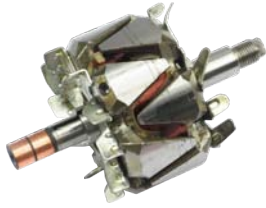

### AR0034

**Cross:** Bosch F00M121620  
Toyota 27330-0D020

**Voltage** 12, **Amp.** 70, **O.D.** 91, **Shaft L.** 153

**For:** Bosch 0124315016, 0124325094, 0124325071, 0124315021, 0124315020, 0124315018, 0124315026, 0124315043, 0124315030, 0124315001, 0124315029 ...

### AR6008

**Cross:** Denso 021200-3930, 021200-5000, 021200-7320  
Cargo 231181, Unipoint T-504107, Wai 28-8202

**Voltage** 12, **Amp.** 70/80, **O.D.** 92, **Shaft D.** 17, **Shaft L.** 151, **Thread** M14-1.50