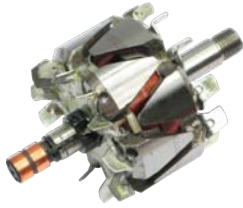

### AR0034

**Cross:** Bosch F00M121620  
Toyota 27330-0D020

**Voltage** 12, **Amp.** 70, **O.D.** 91, **Shaft L.** 153

**For:** Bosch 0124315016, 0124325094, 0124325071, 0124315021, 0124315020, 0124315018, 0124315026, 0124315043, 0124315030, 0124315001, 0124315029 ...

### AR6008

**Cross:** Denso 021200-3930, 021200-5000, 021200-7320  
Cargo 231181, Unipoint T-504107, Wai 28-8202

**Voltage** 12, **Amp.** 70/80, **O.D.** 92, **Shaft D.** 17, **Shaft L.** 151, **Thread** M14-1.50