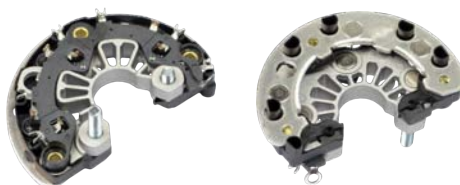

### A3120

**Cross:** Valeo TG15C058, 2542966, 2542966D  
**Hc Parts** CA1959IR, Elstock 28-5648  
**Size A 20, Size B 22.5, Size C 62, Voltage 12, Amp. 150**  
**For:** NISSAN, OPEL, RENAULT, VAUXHALL

### A3138

**Cross:** Valeo 2542928, 2542938, 2543210, 2543522  
**Hc Parts** CA1879IR, Cargo 113946  
**Size A 19, Size B 22, Size C 45, Voltage 12, Amp. 90**  
**For:** CITROEN, FIAT, PEUGEOT

### AR0035

**Cross:** Bosch F00M322055  
**Voltage 12, Amp. 180, O.D. 105, Shaft D. M16-1.5, Shaft L. 152**  
**For:** Bosch 0121715003, 0121715020, 0121715022, 0121715042, 0121715047, 0121715049, 0121715050, 0121715051, 0121715071, 0121715076, 0121715077 ...

### S0275

**Cross:** Bosch 0001107492, 0001107493  
**Elstock** 25-4166, **Lucas** LRS02494, **Opel** 1202110  
**Size A 66.5, Size B 20, Power 1.1, Voltage 12, No./mount. holes 2, No./mount. holes with thread 0, No./teeth (fits into) 9, rotation CW**  
**For:** OPEL, VAUXHALL  
**In offer also:** S0275(BOSCH)