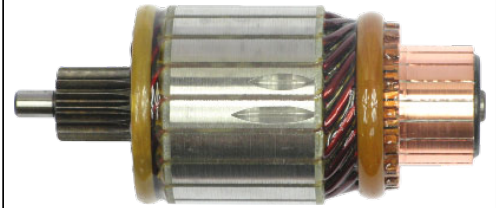

Zapraszamy do korzystania z e-sklepu www.as-pl.com

Poszerzyliśmy ofertę o następujące produkty naszej marki:

S0301

Cross: Bosch 0001230020
Cargo 114021, **Delco** DRS0026, **Elstock** 25-4079
Size A 88, **Size B** 27, **Power** 3.0, **Voltage** 12,
No./mount. holes 3, **No./mount. holes with thread** 0,
No./teeth 10, **No./teeth (fits into)** 10, **rotation** CW
For: DIECI, KOMATSU, MCCORMICK, NEW HOLLAND, REDROCK

S0304

Cross: Bosch 0001218151, 0001218164, 0001218764
Delco DRS3275, **Elstock** 25-2260, **Lucas** LRS01385
Size A 81, **Size B** 23, **Power** 2.2, **Voltage** 12,
No./mount. holes 3, **No./mount. holes with thread** 0,
No./teeth 9, **No./teeth (fits into)** 9, **rotation** CW
For: RENAULT

SA3017

Cross: Valeo
Number of teeth/splines 16, **Number of slots** 19,
Length 118.8, **O. D.** 50, **Power** 2.2, **Voltage** 12,
Rotation CW
For: Valeo TS22E5

SA5027

Cross: Mitsubishi
Number of teeth/splines 9, **Number of slots** 25, **Length** 140, **O. D.** 53.2, **Power** 2.2, **Voltage** 12, **Rotation** CW
For: Mitsubishi M2TS0671