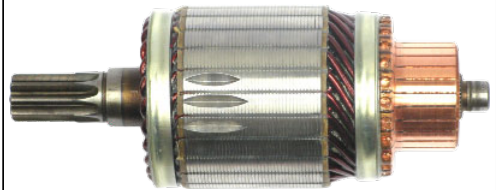

Zapraszamy do korzystania z e-sklepu www.as-pl.com

Poszerzyliśmy ofertę o następujące produkty naszej marki:

S0301

Cross: Bosch 0001230020
Cargo 114021, **Delco** DRS0026, **Elstock** 25-4079
Size A 88, **Size B** 27, **Power** 3.0, **Voltage** 12,
No./mount. holes 3, **No./mount. holes with thread** 0,
No./teeth 10, **No./teeth (fits into)** 10, **rotation** CW
For: DIECI, KOMATSU, MCCORMICK, NEW HOLLAND, REDROCK

S0304

Cross: Bosch 0001218151, 0001218164, 0001218764
Delco DRS3275, **Elstock** 25-2260, **Lucas** LRS01385
Size A 81, **Size B** 23, **Power** 2.2, **Voltage** 12,
No./mount. holes 3, **No./mount. holes with thread** 0,
No./teeth 9, **No./teeth (fits into)** 9, **rotation** CW
For: RENAULT

SA3017

Cross: Valeo
Number of teeth/splines 16, **Number of slots** 19,
Length 118.8, **O. D.** 50, **Power** 2.2, **Voltage** 12,
Rotation CW
For: Valeo TS22E5

SA5027

Cross: Mitsubishi
Number of teeth/splines 9, **Number of slots** 25, **Length** 140, **O. D.** 53.2, **Power** 2.2, **Voltage** 12, **Rotation** CW
For: Mitsubishi M2TS0671