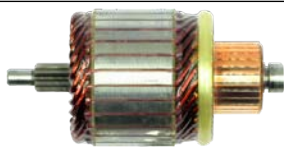

Poszerzyliśmy ofertę o następujące produkty naszej marki:

SA2019

Cross: Hitachi

Number of teeth/splines 8, Number of slots 29, Length 111, O. D. 55

For: Hitachi S114-877C