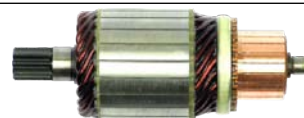

SA6011

Cross: Denso 028200-6250, 028200-6810
Cargo 136896, Orme IM3102, Honda 31207-PR4-0030
Number of teeth/splines 9, **Number of slots** 21, **Length**
128.5, **O. D.** 49, **Power** 1.4, **Voltage** 12, **Rotation** CW

For: Denso 2280005090, 2280002280, 2280001041,
1280009860, 2280007420, 2280006000, 2280002790,
4280000570, 2280002060, 2280002570, 2280000830 ...