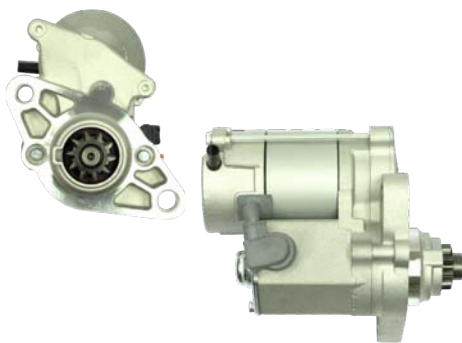

Poszerzyliśmy ofertę o następujące produkty naszej marki:

**A4092**

**Cross:** Magneti Marelli 63321011, 63305403  
 Bosch 0120489134, 0120489135, 0120489170  
**Size A 59, Size B 16, Size C 49, Voltage 12, Amp. 55**  
**For:** FIAT, IVECO, LANCIA, SEAT

**A4093**

**Cross:** Magneti Marelli 63377020, 063377020010  
 Delco DRA4244, Denso 101210-1130, 101210-1131  
**Size A 41, Size B 65, Size C 56, Voltage 12, Amp. 90**  
**For:** ALFA ROMEO, FIAT, LANCIA, OPEL, SUZUKI, VAUXHALL

**S0286**

**Cross:** Bosch 0001260001, 0001260004  
 Elstock 25-4210, John Deere RE526375, RE527400  
**Size A 89, Size B 50, Power 4.0, Voltage 12, No./mount. holes 2, No./mount. holes with thread 0, No./teeth (fits into) 11, rotation CW**  
**For:** JOHN DEERE

**Size A** 88, **Size B** 47, **Power** 3.0, **Voltage** 12,  
**No./mount. holes** 2, **No./mount. holes with thread** 0,  
**No./teeth (fits into)** 11, rotation CW

**For:** VOLVO BM

**S6049**

**Cross:** Denso  
**Cargo** 113169, Delco DRS0601, Denso 228000-1690