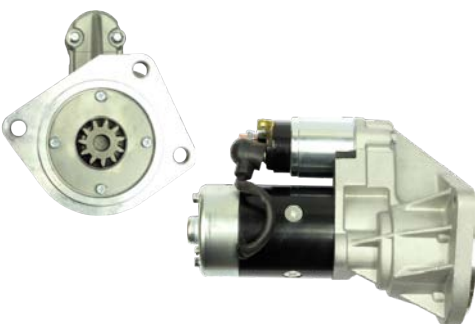

Poszerzyliśmy ofertę o następujące produkty naszej marki:

**A4092**

**Cross:** Magneti Marelli 63321011, 63305403  
 Bosch 0120489134, 0120489135, 0120489170  
**Size A 59, Size B 16, Size C 49, Voltage 12, Amp. 55**  
**For:** FIAT, IVECO, LANCIA, SEAT

**S0288**

**Cross:** Bosch 0001368004  
**Elstock** 45-3406, Lucas LRS02235, Volvo 4785484

**Size A** 89, **Size B** 48, **Power** 4.0, **Voltage** 24,  
**No./mount. holes** 2, **No./mount. holes with thread** 0,  
**No./teeth (fits into)** 11, rotation CW

**SS0098**

**Cross:** Bosch 2339402116, 2339402139, 2339402160  
**Cargo** 231711, Unipoint SNLS-2961, SNLS-2963  
**Voltage** 24

**For:** Bosch 0001231008, 0001231007, 0001231030,  
 0001231029, 0001231017, 0001231011, 0001231010,  
 0001231019, 0001231001, 0001231009