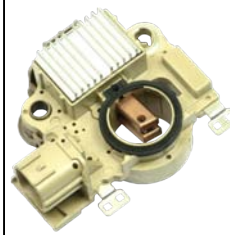

Poszerzyliśmy ofertę o następujące produkty naszej marki:

**A4092**

**Cross:** Magneti Marelli 63321011, 63305403  
 Bosch 0120489134, 0120489135, 0120489170  
**Size A 59, Size B 16, Size C 49, Voltage 12, Amp. 55**  
**For:** FIAT, IVECO, LANCIA, SEAT

**A6096**

**Cross:** Denso 104210-5140  
 Hc Parts CA2036IR, Delco DRA0598, Elstock 28-5784  
**Size A 26.5, Size B 60, Size C 74, Voltage 12, Amp. 100**  
**For:** TOYOTA

**ARE5086**

**Cross:** Mitsubishi  
**Voltage 12**  
**For:** Mitsubishi A2TB8691

**A4093**

**Cross:** Magneti Marelli 63377020, 063377020010  
 Delco DRA4244, Denso 101210-1130, 101210-1131  
**Size A 41, Size B 65, Size C 56, Voltage 12, Amp. 90**  
**For:** ALFA ROMEO, FIAT, LANCIA, OPEL, SUZUKI, VAUXHALL

**S0285**

**Cross:** Bosch 0001260025, 0001260026  
 Cargo 113570, Delco DRS0569, Elstock 25-4033  
**Size A 89, Size B 48.5, Power 4.2, Voltage 12, No./mount. holes 3, No./mount. holes with thread 0, No./teeth (fits into) 11, rotation CW**  
**For:** VALTRA