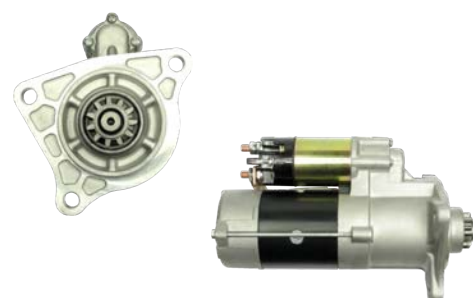

**AR6006**

**Cross:** Denso 021200-3770, 021200-3820  
**Cargo** 138571, 236766, Woodauto WRT67195  
**Voltage** 12, Amp. 90, O.D. 91, Shaft L. 152, Thread M14-1.5  
**For:** Denso 1210003310, 1210003470, 1022112770, 1022111460, 1210003530, 1022111451, 1210003400, 1210003370, 1022112810, 1012115660, 1210003390 ...

**AR6007**

**Cross:** Denso  
**Voltage** 12, Amp. 100, O.D. 99, Shaft L. 147, Thread M14-1.5  
**For:** Denso 1042105140

**ARC6054**

**Cross:** Denso  
**B+** M6, **B+thread** 36, O.D. 116, I.D. 28, Diodes 6  
**For:** Denso 1042105140

**AS6014**

**Cross:** Denso  
**Voltage** 12, Amp. 100, O.D. 128, I.D. 103, H. 32.2, No. of leads 6  
**For:** Denso 1042105140

**S0283**

**Cross:** Bosch 0001410087, 0001416071, 0001416032  
**Elstock** 45-1468, **Khd** 1174637, **Lucas** LRS01883  
**Size A** 88, **Size B** 49, **Power** 5.5, **Voltage** 24,  
**No./mount. holes** 3, **No./mount. holes with thread** 0,  
**No./teeth (fits into)** 11, rotation CW  
**For:** LIEBHERR

**S0284**

**Cross:** Bosch 0001368026, 0001368051, 0001368040  
**Cargo** 112670, Aep SBO0077, Bous SR913X  
**Size A** 88, **Size B** 29, **Power** 4.0, **Voltage** 24,  
**No./mount. holes** 3, **No./mount. holes with thread** 0,  
**No./teeth (fits into)** 10, rotation CW  
**For:** DAF, HANOMAG, PERKINS