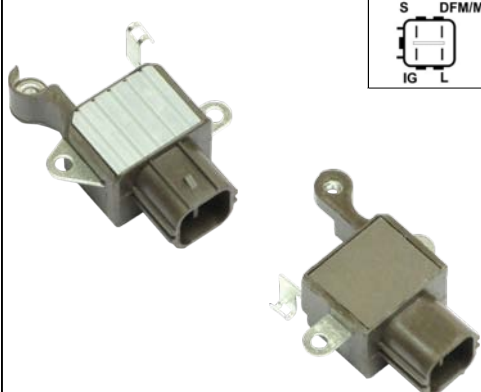

ARE6070

Cross: Denso

Voltage 12

For: Denso 1042105140