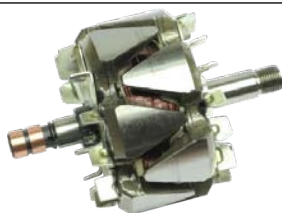

Poszerzyliśmy ofertę o następujące produkty naszej marki:

AP3011

Cross: Valeo 593331
Cargo 235373

O.D. 48, **Bore** 17, **Width** 30.5, **Grooves** 6

For: Valeo 2542485, 2542921, 2543520, 2607209, 2607209A, SG7S016, TG7S011, TG7S013, TG7S015, Denso 1022118351, 1022118352, 1022118353 ...

AP6001

Cross: Denso

O.D. 55, **Bore** 17, **Width** 31, **Grooves** 6

For: Denso 1012100891

AR0028

Cross: Bosch F00M131635, F00M131617
Daf 160417, **Iveco** 42537052, 42537931

Voltage 24, **Amp.** 100, **O.D.** 110.5, **Shaft L.** 162, **Thread** M16-1.5

Cross: Bosch 6033GD3043

Orme S/3083

Voltage 12, **Amp.** 65, **O.D.** 125, **I.D.** 94, **H.** 27, **No. of leads** 3

For: Bosch 0120488296, 9120060023

AS6015

Cross: Denso

Voltage 12, **Amp.** 90, **O.D.** 117, **I.D.** 94, **H.** 29.5, **No. of leads** 6

For: Denso 1012100891

AS6016

Cross: Denso

Cargo 235195, 330091, **Orme** S/3093

Voltage 12, **Amp.** 105, **O.D.** 118, **I.D.** 92, **H.** 29.5, **No. of leads** 6

For: Denso 1012100921, 1012100960, 1012100961, 1022118351, 1022118352, 1022118353, 1022118354, 1022118355, 1022118460, 1022118620, **Ford** 1305962 ...