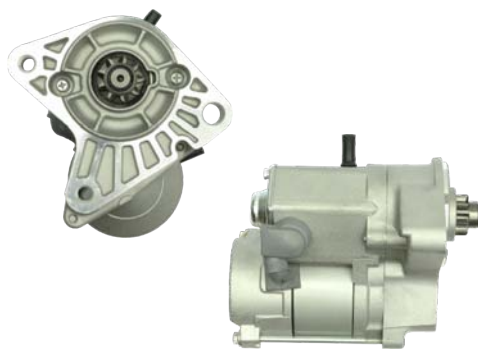

AP6001

Cross: Denso

O.D. 55, **Bore** 17, **Width** 31, **Grooves** 6

For: Denso 1012100891

AR0028

Cross: Bosch F00M131635, F00M131617
Daf 160417, **Iveco** 42537052, 42537931

Voltage 24, **Amp.** 100, **O.D.** 110.5, **Shaft L.** 162, **Thread** M16-1.5

For: RENAULT

S5077

Cross: Mitsubishi M9T70173

Cargo 113917, **Delco** 19011504, 19011514

Size A 92, **Size B** 48, **Power** 6.2, **Voltage** 12, **No./mount. holes** 3, **No./mount. holes with thread** 0, **No./teeth** 12, **No./teeth (fits into)** 12, **rotation** CW

For: FREIGHTLINER

In offer also: S1018

 Zapraszamy do korzystania z e-sklepu www.as-pl.com

Poszerzyliśmy ofertę o następujące produkty naszej marki:

S6050

Cross: Denso 128000-9700, 128000-9701
Cargo 113402, **Elstock** 25-2272, **Hitachi** S114-753
Size B 3, **Power** 1.4, **Voltage** 12, **No./mount. holes** 2,
No./mount. holes with thread 0, **No./teeth** 9, **No./teeth**
 (fits into) 9, **rotation** CW
For: HONDA, ISUZU, OPEL

S6053

Cross: Denso 128000-8210, 128000-9190, 128000-9191
Hc Parts JS1084, **Cargo** 111682, **Delco** DRS3176
Size A 74, **Size B** 20, **Power** 1.4, **Voltage** 12,
No./mount. holes 3, **No./mount. holes with thread** 2,
No./teeth 9, **No./teeth** (fits into) 9, **rotation** CW
For: TOYOTA