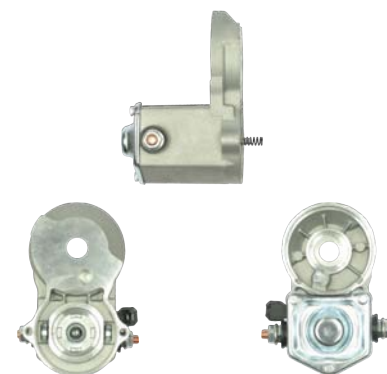

SBH0059

Cross: Bosch 1004336408, 1004336737, 1004336860
Cargo 139428, 333288
For: Bosch 0001124020, 0001125007, 0001125008,
 0001125012, 0001125013, **Ford** 1007765, 1059564,
 97VW11000AA

SBH2006

Cross: Hitachi
For: Hitachi S114877, S114877C

SBH6004

Cross: Denso 028510-5510
For: Denso 1280009700, 1280009701, 2280001040,
 2280001080, 2280001560

SBH6005

Cross: Denso 028510-5360, 028510-5450
Cargo 137955, **Isuzu** 8-94377258-0
Matching Brush set: SB6007
For: Denso 1280007122, 1280007560, 1280007713,
 1280007714, 1280008220, 1280008460, 1280008470,
 1280008784, 1280009190, 1280009191, 2280000340 ...