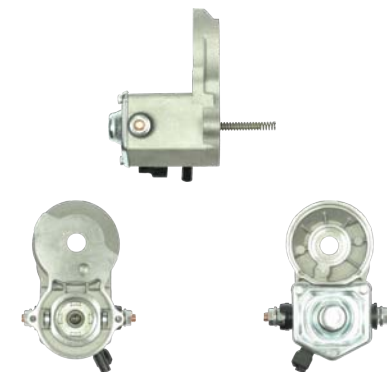

Poszerzyliśmy ofertę o następujące produkty naszej marki:

A0235

Cross: Bosch 0124325014, 0986042710
Hc Parts CA1548IR, Cargo 112401, Delco DRB2710
Size A 28, Size B 14, Size C 61, Voltage 12, Amp. 90
For: SEAT, VW

S5082

Cross: Mitsubishi M9T82378
Cummins 3103305, 3103952, **Delco** 10461754
Size A 92, **Size B** 48, **Power** 8.2, **Voltage** 24,
No./mount. holes 3, **No./mount. holes with thread** 0,
No./teeth 11, **No./teeth (fits into)** 11, **rotation** CW
For: MCI

SBH6004

Cross: Denso 028510-5510
For: Denso 1280009700, 1280009701, 2280001040,
 2280001080, 2280001560

SBH6005

Cross: Denso 028510-5360, 028510-5450
Cargo 137955, **Isuzu** 8-94377258-0
Matching Brush set: SB6007
For: Denso 1280007122, 1280007560, 1280007713,
 1280007714, 1280008220, 1280008460, 1280008470,
 1280008784, 1280009190, 1280009191, 2280000340 ...

SS6012

Cross: Denso 053400-9360, 153400-4220
Cargo 230581, **Toyota** 28150-16110
Voltage 12, **B+** M8
For: Denso 1280007010, 1280007560, 1280007561

SS6013

Cross: Denso 153400-0990
Unipoint P-801617
Voltage 12, **B+** M8
For: Denso 1280009700, 1280009701, 2280000810