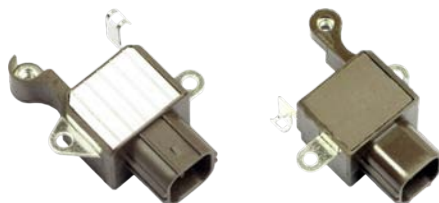

Poszerzyliśmy ofertę o następujące produkty naszej marki:

**A0255**

Cross: Bosch 0124320002, 0124325052, 0986042670  
 Hc Parts CA1684IR, Cargo 113280, Delco DRB2670  
 Size A 34, Size B 14.5, Size C 82, Voltage 12, Amp. 90  
 For: RENAULT V.I.

**A3135**

Cross: Valeo A11VI97, 2541792, 2541908, 436648  
 Hc Parts CA1079IR, Cargo 111513  
 Size A 19.5, Size B 27, Size C 66.5, Voltage 12, Amp. 75  
 For: RENAULT

**ABE9063**

Cargo 141007, Bosch 2000910015  
 I.D. 16, O.D. 24, Width 19  
 For: Bosch 0001372005, 0001372006, 0001372007,  
 0001372008, 0001372001, 0001372002, 0001372003,  
 0001372004, Delco 19070032, Iskra 11139163

**AR0029**

Cross: Bosch  
 O.D. 88.5, Shaft L. 149.5, Thread M16-1.50

**ARE3072(VALEO)**

Cross: Valeo 595393  
 Voltage 12  
 For: Valeo TG12C037, TG12C038, TG15C103,  
 TG15C152

**ARE4038**

Cross: Magneti Marelli  
 Denso 126000-7320, 126600-7320  
 Voltage 12  
 For: Denso 1012100891, 1012100912  
 In offer also: ARE4038(MM)

**ARE6071**

Cross: Denso  
 Voltage 12  
 For: Denso 1042104521

**AS3017**

Cross: Valeo 595236  
 Voltage 12, Amp. 150, O.D. 133, I.D. 109, H. 33,2, No. of leads 3  
 For: Valeo TG15C058

**AS6017**

Cross: Denso  
 Voltage 12, Amp. 100, O.D. 128, I.D. 97, H. 32, No. of leads 6  
 For: Denso 1042104521