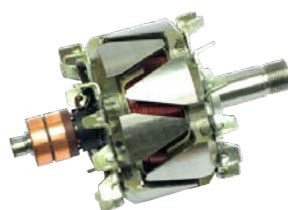

Poszerzyliśmy ofertę o następujące produkty naszej marki:

**A0255**

Cross: Bosch 0124320002, 0124325052, 0986042670  
 Hc Parts CA1684IR, Cargo 113280, Delco DRB2670  
 Size A 34, Size B 14.5, Size C 82, Voltage 12, Amp. 90  
 For: RENAULT V.I.

**A3135**

Cross: Valeo A11VI97, 2541792, 2541908, 436648  
 Hc Parts CA1079IR, Cargo 111513  
 Size A 19.5, Size B 27, Size C 66.5, Voltage 12, Amp. 75  
 For: RENAULT

**ABE9063**

Cargo 141007, Bosch 2000910015  
 I.D. 16, O.D. 24, Width 19  
 For: Bosch 0001372005, 0001372006, 0001372007,  
 0001372008, 0001372001, 0001372002, 0001372003,  
 0001372004, Delco 19070032, Iskra 11139163

**AR0029**

Cross: Bosch  
 O.D. 88.5, Shaft L. 149.5, Thread M16-1.50

**ARE3072(VALEO)**

Cross: Valeo 595393  
 Voltage 12  
 For: Valeo TG12C037, TG12C038, TG15C103,  
 TG15C152

**ARE4038**

Cross: Magneti Marelli  
 Denso 126000-7320, 126600-7320  
 Voltage 12  
 For: Denso 1012100891, 1012100912  
 In offer also: ARE4038(MM)

**ARE6071**

Cross: Denso  
 Voltage 12  
 For: Denso 1042104521

**AS3017**

Cross: Valeo 595236  
 Voltage 12, Amp. 150, O.D. 133, I.D. 109, H. 33,2, No. of leads 3  
 For: Valeo TG15C058

**AS6017**

Cross: Denso  
 Voltage 12, Amp. 100, O.D. 128, I.D. 97, H. 32, No. of leads 6  
 For: Denso 1042104521