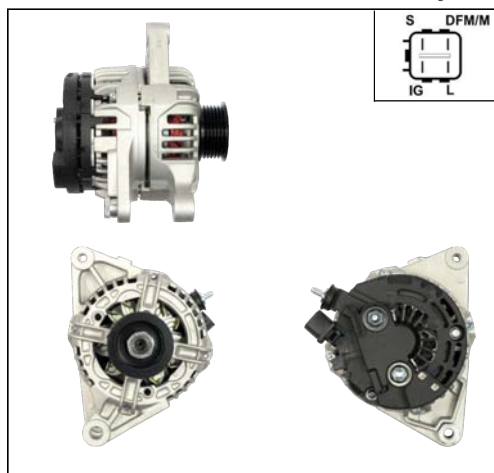

Poszerzyliśmy ofertę o następujące produkty naszej marki:

A0256

Cross: Bosch 0124315016, 0124315024, 0124315029
Hc Parts JA1605IR, **Cargo** 113296, **Delco** DRA4105
Size A 16.5, **Size B** 18, **Size C** 40.5, **Voltage** 12, **Amp.** 80
For: TOYOTA

A5042

Cross: Mitsubishi A3TB0771
Hc Parts JA1615IR, **Cargo** 113324
Size A 27, **Size B** 13, **Size C** 81.5, **Voltage** 12, **Amp.** 90
For: NISSAN

A6011(DENSO)

Cross: Denso 104210-3760, 104210-3761
Hc Parts CA1864IR, **Bosch** 0986049670
Size A 74, **Size B** 72, **Size C** 69, **Voltage** 12, **Amp.** 120
For: FORD
In offer also: A6011

A0258

Cross: Bosch 0124655025, 0986049820
Hc Parts CA1997IR, **Delco** DRA0242, **Elstock** 48-5795
Size B 80, **Voltage** 24, **Amp.** 120
For: MAN, NEOPLAN, TEMSA

A5045

Cross: Mitsubishi A4TR5091ZT, A4TR5091
Hc Parts CA2019IR, **Elstock** 48-5890
Size A 55, **Size B** 27, **Size C** 66, **Voltage** 24, **Amp.** 90
For: RENAULT V.I.

ARC2065

Cross: Hitachi
Diodes 12
For: Hitachi LR1150706

A2041

Cross: Hitachi LR1150-706, LR1150-706B
Elstock 28-4913, **Lucas** LRA02796
Size A 23, **Size B** 14, **Size C** 80, **Voltage** 12, **Amp.** 150
For: RENAULT