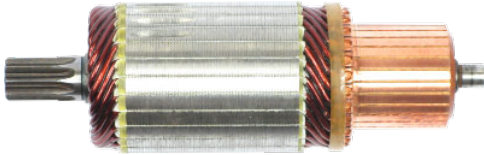

A5046

Cross: Mitsubishi A4TR5591ZT, A004TR5591
Elstock 48-6556, **Lucas** LRA03448
Size A 26.5, **Size B** 14, **Size C** 98.5, **Voltage** 24, **Amp.** 110
For: RENAULT V.I.

ARE0073(BOSCH)

Cross: Bosch F00M144137, F00M145244
Cargo 235536, **Huco** 130577, **Woodauto** VRG47357
Voltage 12
For: Bosch 0124225020
In offer also: ARE0073

ARE2061

Cross: Hitachi
Voltage 12
For: Hitachi LR1150706

Zapraszamy do korzystania z e-sklepu www.as-pl.com

Poszerzyliśmy ofertę o następujące produkty naszej marki:

ARE3080

Cross: Valeo
Voltage 12

SA6014

Cross: Denso 028200-6870
Cargo 231894, Orme IM3106, Toyota 28160-75120
Number of teeth/splines 9, Number of slots 27, Length 161, O. D. 50.5, Power 2.0, Voltage 12
For: Denso 2280002990, 2280003260, 2280004090, 2280004092, 2280004093, 2280005860, 2280005861, 2280005862, 4280001250

SB9006

Voltage 12, T. 7.45, H. 18, L. 18
For: Jubana 123708003

SBH0060

Cross: Bosch 1004336612, 1004336649
Cargo 331995, Woodauto BHD5010
For: Bosch 0001139001, 0001139002, 0001139015

SBH9010

For: Jubana 123708003