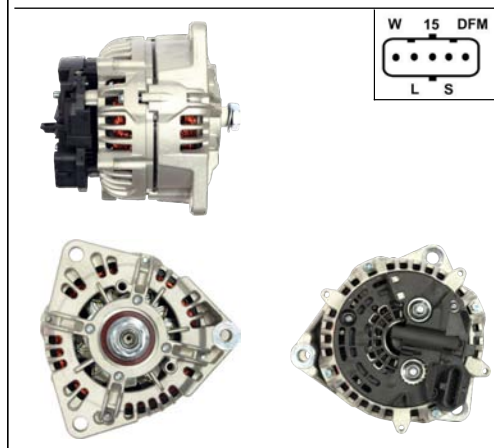

Poszerzyliśmy ofertę o następujące produkty naszej marki:

A0256

Cross: Bosch 0124315016, 0124315024, 0124315029
Hc Parts JA1605IR, **Cargo** 113296, **Delco** DRA4105
Size A 16.5, **Size B** 18, **Size C** 40.5, **Voltage** 12, **Amp.** 80
For: TOYOTA

A5042

Cross: Mitsubishi A3TB0771
Hc Parts JA1615IR, **Cargo** 113324
Size A 27, **Size B** 13, **Size C** 81.5, **Voltage** 12, **Amp.** 90
For: NISSAN

A6011(DENSO)

Cross: Denso 104210-3760, 104210-3761
Hc Parts CA1864IR, **Bosch** 0986049670
Size A 74, **Size B** 72, **Size C** 69, **Voltage** 12, **Amp.** 120
For: FORD
In offer also: A6011

A0258

Cross: Bosch 0124655025, 0986049820
Hc Parts CA1997IR, **Delco** DRA0242, **Elstock** 48-5795
Size B 80, **Voltage** 24, **Amp.** 120
For: MAN, NEOPLAN, TEMSA

A5045

Cross: Mitsubishi A4TR5091ZT, A4TR5091
Hc Parts CA2019IR, **Elstock** 48-5890
Size A 55, **Size B** 27, **Size C** 66, **Voltage** 24, **Amp.** 90
For: RENAULT V.I.

ARC2065

Cross: Hitachi
Diodes 12
For: Hitachi LR1150706

A2041

Cross: Hitachi LR1150-706, LR1150-706B
Elstock 28-4913, **Lucas** LRA02796
Size A 23, **Size B** 14, **Size C** 80, **Voltage** 12, **Amp.** 150
For: RENAULT