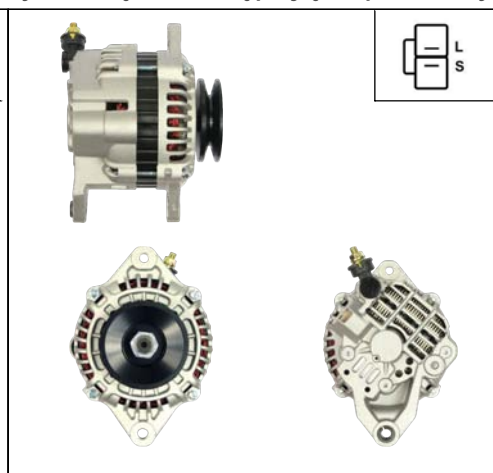

Poszerzyliśmy ofertę o następujące produkty naszej marki:

A0256

Cross: Bosch 0124315016, 0124315024, 0124315029
Hc Parts JA1605IR, **Cargo** 113296, **Delco** DRA4105
Size A 16.5, **Size B** 18, **Size C** 40.5, **Voltage** 12, **Amp.** 80
For: TOYOTA

A5042

Cross: Mitsubishi A3TB0771
Hc Parts JA1615IR, **Cargo** 113324
Size A 27, **Size B** 13, **Size C** 81.5, **Voltage** 12, **Amp.** 90
For: NISSAN

A6011(DENSO)

Cross: Denso 104210-3760, 104210-3761
Hc Parts CA1864IR, **Bosch** 0986049670
Size A 74, **Size B** 72, **Size C** 69, **Voltage** 12, **Amp.** 120
For: FORD
In offer also: A6011

A0258

Cross: Bosch 0124655025, 0986049820
Hc Parts CA1997IR, **Delco** DRA0242, **Elstock** 48-5795
Size B 80, **Voltage** 24, **Amp.** 120
For: MAN, NEOPLAN, TEMSA

A5045

Cross: Mitsubishi A4TR5091ZT, A4TR5091
Hc Parts CA2019IR, **Elstock** 48-5890
Size A 55, **Size B** 27, **Size C** 66, **Voltage** 24, **Amp.** 90
For: RENAULT V.I.

ARC2065

Cross: Hitachi
Diodes 12
For: Hitachi LR1150706

A2041

Cross: Hitachi LR1150-706, LR1150-706B
Elstock 28-4913, **Lucas** LRA02796
Size A 23, **Size B** 14, **Size C** 80, **Voltage** 12, **Amp.** 150
For: RENAULT