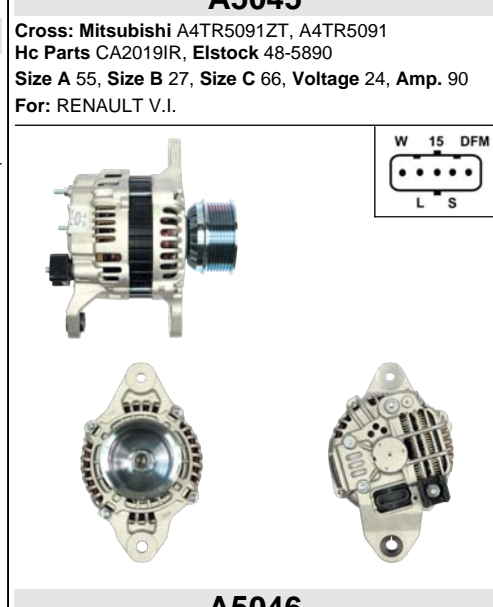

Poszerzyliśmy ofertę o następujące produkty naszej marki:

A0256

Cross: Bosch 0124315016, 0124315024, 0124315029
Hc Parts JA1605IR, **Cargo** 113296, **Delco** DRA4105
Size A 16.5, **Size B** 18, **Size C** 40.5, **Voltage** 12, **Amp.** 80
For: TOYOTA

A5042

Cross: Mitsubishi A3TB0771
Hc Parts JA1615IR, **Cargo** 113324
Size A 27, **Size B** 13, **Size C** 81.5, **Voltage** 12, **Amp.** 90
For: NISSAN

A6011(DENSO)

Cross: Denso 104210-3760, 104210-3761
Hc Parts CA1864IR, **Bosch** 0986049670
Size A 74, **Size B** 72, **Size C** 69, **Voltage** 12, **Amp.** 120
For: FORD
In offer also: A6011

A0258

Cross: Bosch 0124655025, 0986049820
Hc Parts CA1997IR, **Delco** DRA0242, **Elstock** 48-5795
Size B 80, **Voltage** 24, **Amp.** 120
For: MAN, NEOPLAN, TEMSA

A5045

Cross: Mitsubishi A4TR5091ZT, A4TR5091
Hc Parts CA2019IR, **Elstock** 48-5890
Size A 55, **Size B** 27, **Size C** 66, **Voltage** 24, **Amp.** 90
For: RENAULT V.I.

ARC2065

Cross: Hitachi
Diodes 12
For: Hitachi LR1150706

A2041

Cross: Hitachi LR1150-706, LR1150-706B
Elstock 28-4913, **Lucas** LRA02796
Size A 23, **Size B** 14, **Size C** 80, **Voltage** 12, **Amp.** 150
For: RENAULT