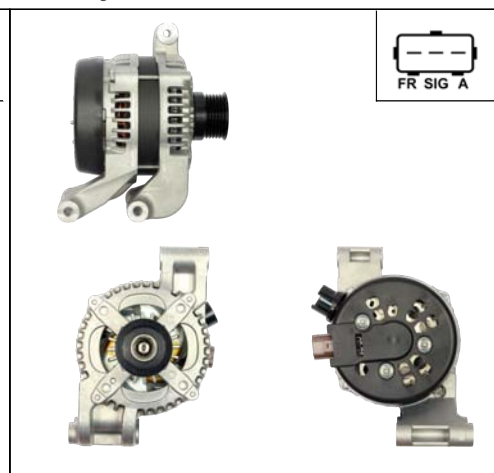

Poszerzyliśmy ofertę o następujące produkty naszej marki:

A0256

Cross: Bosch 0124315016, 0124315024, 0124315029
Hc Parts JA1605IR, **Cargo** 113296, **Delco** DRA4105
Size A 16.5, **Size B** 18, **Size C** 40.5, **Voltage** 12, **Amp.** 80
For: TOYOTA

A5042

Cross: Mitsubishi A3TB0771
Hc Parts JA1615IR, **Cargo** 113324
Size A 27, **Size B** 13, **Size C** 81.5, **Voltage** 12, **Amp.** 90
For: NISSAN

A6011(DENSO)

Cross: Denso 104210-3760, 104210-3761
Hc Parts CA1864IR, **Bosch** 0986049670
Size A 74, **Size B** 72, **Size C** 69, **Voltage** 12, **Amp.** 120
For: FORD
In offer also: A6011

A0258

Cross: Bosch 0124655025, 0986049820
Hc Parts CA1997IR, **Delco** DRA0242, **Elstock** 48-5795
Size B 80, **Voltage** 24, **Amp.** 120
For: MAN, NEOPLAN, TEMSA

A5045

Cross: Mitsubishi A4TR5091ZT, A4TR5091
Hc Parts CA2019IR, **Elstock** 48-5890
Size A 55, **Size B** 27, **Size C** 66, **Voltage** 24, **Amp.** 90
For: RENAULT V.I.

A5046

Cross: Mitsubishi A4TR5591ZT, A004TR5591
Elstock 48-6556, **Lucas** LRA03448
Size A 26.5, **Size B** 14, **Size C** 98.5, **Voltage** 24, **Amp.** 110
For: RENAULT V.I.

ARE0073(BOSCH)

Cross: Bosch F00M144137, F00M145244
Cargo 235536, **Huco** 130577, **Woodauto** VRG47357
Voltage 12
For: Bosch 0124225020
In offer also: ARE0073