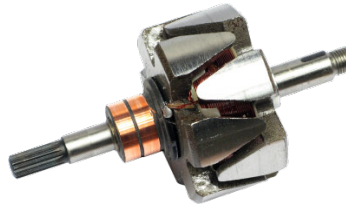

### AR0033

**Cross:** Bosch 1124035241  
**Perkins** 28710417, **Woodauto** WRT67222  
**Voltage** 24, **Amp.** 55, **O.D.** 100, **Shaft L.** 156  
**For:** Bosch 0120469032

### ARC5122

**Cross:** Mitsubishi  
**B+** M8, **B+thread** 61, **Mounting dist.** 100, **Diodes** 8  
**For:** Mitsubishi A4TR5591ZT, A4TR5591

### AR0030

**Cross:** Bosch 1124035094, 1124035199, 1124035107  
**Cargo** 137067, 138833, **Orme** A/696, A/690  
**Voltage** 12, **Amp.** 110, **O.D.** 103, **Shaft D.** 17, **Shaft L.** 159.5, **Thread** M16-1.50  
**For:** Bosch 0120468035, 0120468060, 0120468123, 0120468141, 0120468024, 0120468122, 0120468070, 0120468044, 0120468009, 0120468088, 9120690454 ...