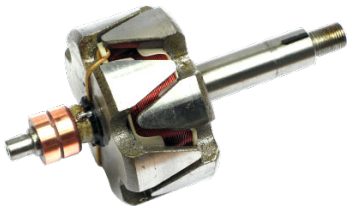

AR0031

Cross: Bosch 1124035095, 1124035213
Cargo 230978, **Woodauto** WRT67515
Voltage 12, **Amp.** 130, **O.D.** 103, **Shaft D.** 22.23, **Shaft L.** 203
For: Bosch 0120468028, 0120468055