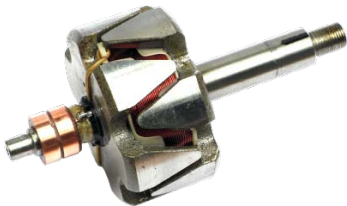

We have expanded our product offering :

A6054

Cross: Denso DAN942, 102211-1910, 102211-9430
Hc Parts JA17031R, **Cargo** 114361, **Elstock** 28-4668
Size A 15, **Size B** 18, **Size C** 41, **Voltage** 12, **Amp.** 80
For: TOYOTA
In offer also: A6054(DENSO)

AR0030

Cross: Bosch 1124035094, 1124035199, 1124035107
Cargo 137067, 138833, **Orme** A/696, A/690
Voltage 12, **Amp.** 110, **O.D.** 103, **Shaft D.** 17, **Shaft L.** 159.5, **Thread** M16-1.50
For: Bosch 0120468035, 0120468060, 0120468123, 0120468141, 0120468024, 0120468122, 0120468070, 0120468044, 0120468009, 0120468088, 9120690454 ...

AR0031

Cross: Bosch 1124035095, 1124035213
Cargo 230978, **Woodauto** WRT67515
Voltage 12, **Amp.** 130, **O.D.** 103, **Shaft D.** 22.23, **Shaft L.** 203
For: Bosch 0120468028, 0120468055

AR0032

Cross: Bosch 1124034350, 1124034678
Cargo 136993, **Orme** A/705, **Woodauto** WRT69723
Voltage 24, **Amp.** 35, **O.D.** 88, **Shaft D.** 17.00, **Shaft L.** 151, **Thread** M16-1.50
For: Bosch 0120488292, 0120488270, 0120488153, 0120488269

AR0033

Cross: Bosch 1124035241
Perkins 28710417, **Woodauto** WRT67222
Voltage 24, **Amp.** 55, **O.D.** 100, **Shaft L.** 156
For: Bosch 0120469032

AR2006

Cross: Hitachi L160-71006, L160-91002
Cargo 135142, **Orme** A/329, **Nissan** 23108-18A00
Voltage 12, **Amp.** 60, **O.D.** 95, **Shaft L.** 188, **Thread** M16-1.50, **No. of splines** 16
For: Hitachi LR15516B, LR160401C, LR160401